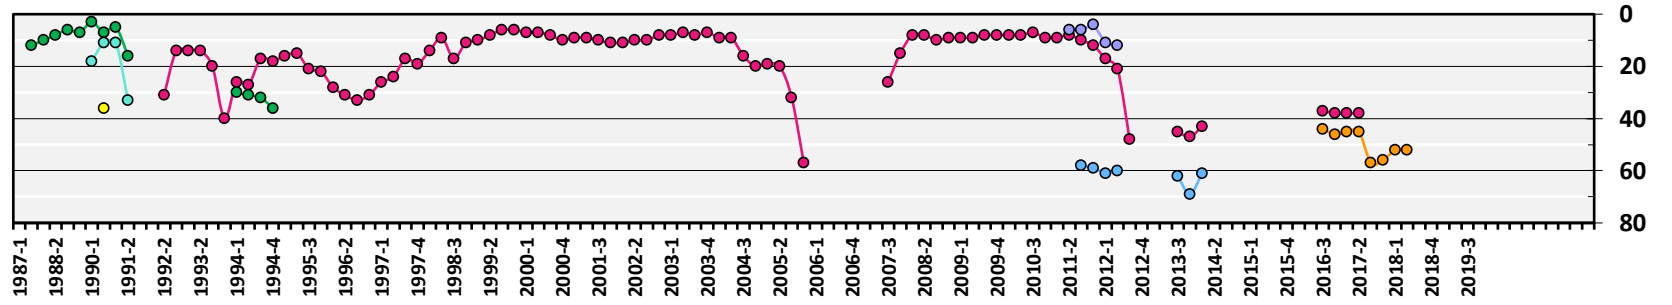

Diagramm Spieler DC Chur in Rangliste SDA

Damen

- PETRIS Ricarda
- MANETSCH Käthy
- BACHINGER Gaby
- KOBZA Andrea
- SANTANGELO Maria
- KESSELY Elisabeth
- ZÜRRER Bea

Herren

- SCHELBERT Michael
- PETRIS Beni
- MORETTI Roberto
- MANI Franco
- KRUMP Andreas
- UMBERG Silvano
- HOBI Marc
- VETSCH Reto
- SIMONYI Philippe
- OERTLI Lukas
- LUSTI Rico
- WELLINGER Roman
- KLAAS Christoph
- WASER Michael
- SCHUMACHER Roland
- HOSCH Florian
- BAPTISTA Gian
- BUNDI Patrik
- PARPAN Mike
- FAZZINI Marco
- TARANO José
- CASUTT Christian
- BAPTISTA Böрни
- LEHMANN Martin
- SUTTER Fritz
- VALENTIN Claudio
- AEBI Errol
- VALENTIN Gian
- ROTZINGER Ritchie
- BÜHLER Roger
- NIEDERBERGER Eric
- KRESSIG Albert
- NIEDERREITER Harry
- FLUOR Gian-Reto